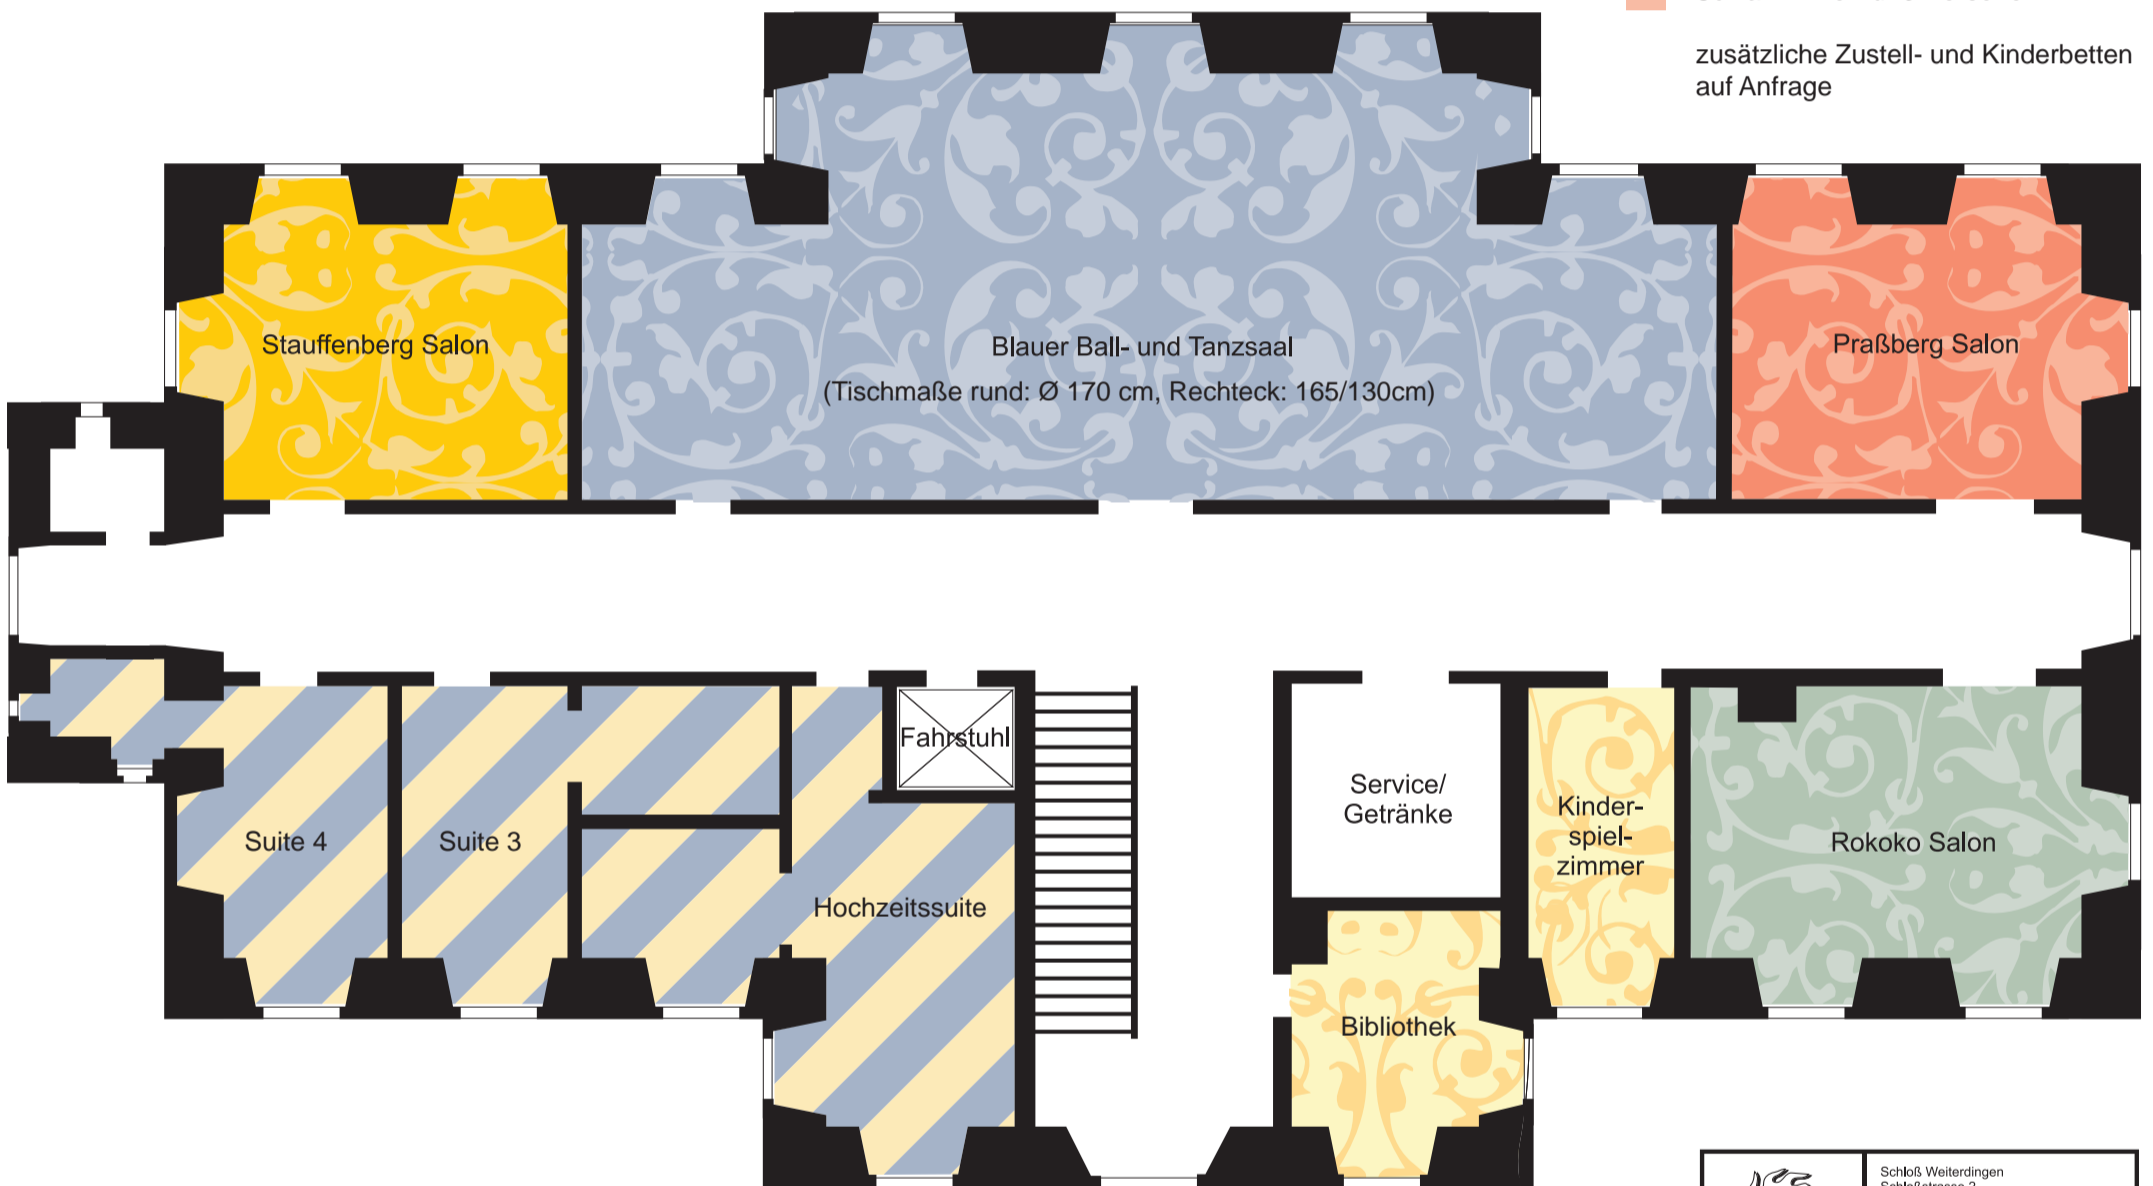

-  Fest- und Konferenzräume
-  Suiten (Hochzeitsfamilie)
-  Schlafzimmer
-  Schlafzimmer für 3 Personen

zusätzliche Zustell- und Kinderbetten
auf Anfrage

Haupteingang

 <i>Schloss Weiterdingen</i>	Schloß Weiterdingen Schloßstrasse 2 78247 Weiterdingen
	Tel.: +49 (0)7739 - 92 63 46 www.schloss-weiterdingen.com

EG

-  Fest- und Konferenzräume
-  Suiten (Hochzeitsfamilie)
-  Schlafzimmer
-  Schlafzimmer für 3 Personen

zusätzliche Zustell- und Kinderbetten
auf Anfrage

 <small>Schloss Weiterdingen</small>	<small>Schloß Weiterdingen Schloßstrasse 2 78247 Weiterdingen Tel.: +49 (0)7739 - 92 63 46 www.schloss-weiterdingen.com</small>
	1.OG